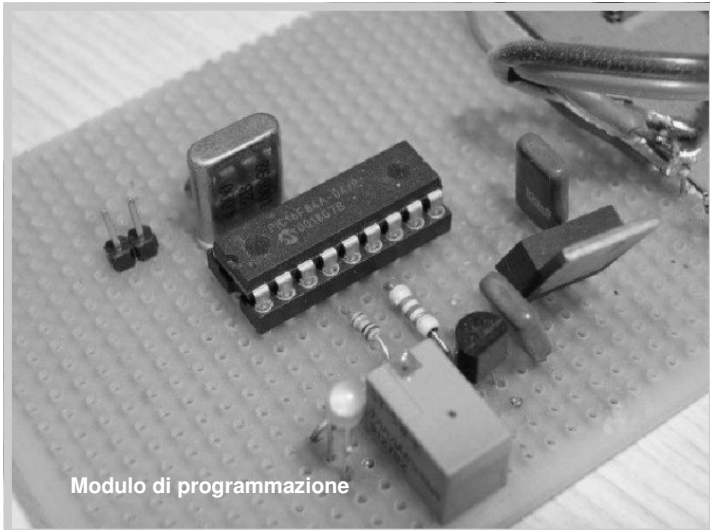

Beacon 10 mt. IZ1GJH / b

■ di Massimo Servente

Dopo un breve periodo di stand-by, dal 9 novembre 2007 è nuovamente attivo 24h, il beacon IZ1GJH/b su banda 10 mt. nelle vicinanze di Sestri Levante (GE), locatore JN44RG (frequenza esatta 28.321,47 in CW e Qrss3; antenna in polarizzazione verticale omnidirezionale).

Decodifica con ARGO delle lettere M ed S.

ITALIAN AMATEUR RADIO STATION CQ ZONE 15
ITU ZONE 28

IZ1GJH/b

MASSIMO SERVENTE

Beacon CW - QRSS3 10mt - JN44rg

CONFIRMING QSO/SWL REPORT:

TO RADIO	DATE			UTC	MHz	RST	2-WAY
	DAY	MONTH	YEAR				

REMARKS:

QSL: PSE TNX THANKS FOR NICE CONTACT AND GOOD DX VERY 73

Ricordo che, con apposito software di decodifica, tipo ARGO, il beacon è visibile, in quanto lo stesso trasmette in modalità Qrss3 le lettere MS (si rammenta che in predetta modalità il punto ha una durata di 3 sec.).