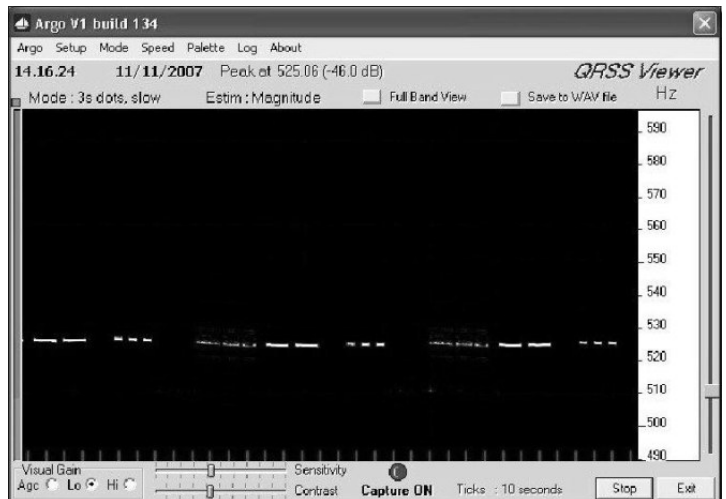

Beacon 10 mt. IZ1GJH / b

■ di Massimo Servente

Dopo un breve periodo di stand-by, dal 9 novembre 2007 è nuovamente attivo 24h, il beacon IZ1GJH/b su banda 10 mt. nelle vicinanze di Sestri Levante (GE), locatore JN44RG (frequenza esatta 28.321,47 in CW e Qrss3; antenna in polarizzazione verticale omnidirezionale).

Decodifica con ARGO delle lettere M ed S.

ITALIAN AMATEUR RADIO STATION CQ ZONE 15
ITU ZONE 28

IZ1GJH/b

MASSIMO SERVENTE

Beacon CW - QRSS3 10mt - JN44rg

CONFIRMING QSO/SWL REPORT:

TO RADIO	DATE			UTC	MHz	RST	2-WAY
	DAY	MONTH	YEAR				

REMARKS:

QSL: PSE TNX THANKS FOR NICE CONTACT AND GOOD DX VERY 73

Ricordo che, con apposito software di decodifica, tipo ARGO, il beacon è visibile, in quanto lo stesso trasmette in modalità Qrss3 le lettere MS (si rammenta che in predetta modalità il punto ha una durata di 3 sec.).