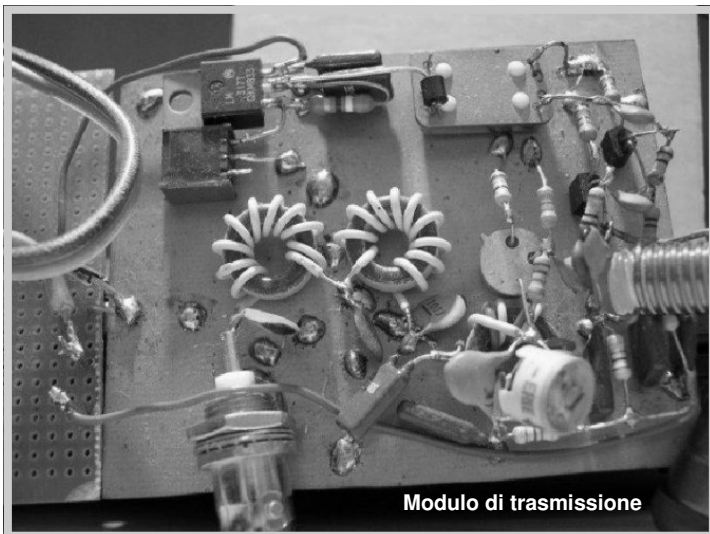

Beacon 10 mt. IZ1GJH / b

■ di Massimo Servente

Dopo un breve periodo di stand-by, dal 9 novembre 2007 è nuovamente attivo 24h, il beacon IZ1GJH/b su banda 10 mt. nelle vicinanze di Sestri Levante (GE), locatore JN44RG (frequenza esatta 28.321,47 in CW e Qrss3; antenna in polarizzazione verticale omnidirezionale).

Decodifica con ARGO delle lettere M ed S.

ITALIAN AMATEUR RADIO STATION CQ ZONE 15
ITU ZONE 28

IZ1GJH/b

MASSIMO SERVENTE

Beacon CW - QRSS3 10mt - JN44rg

CONFIRMING QSO/SWL REPORT:

TO RADIO	DATE			UTC	MHz	RST	2-WAY
	DAY	MONTH	YEAR				

REMARKS:

QSL: PSE TNX THANKS FOR NICE CONTACT AND GOOD DX VERY 73

Ricordo che, con apposito software di decodifica, tipo ARGO, il beacon è visibile, in quanto lo stesso trasmette in modalità Qrss3 le lettere MS (si rammenta che in predetta modalità il punto ha una durata di 3 sec.).